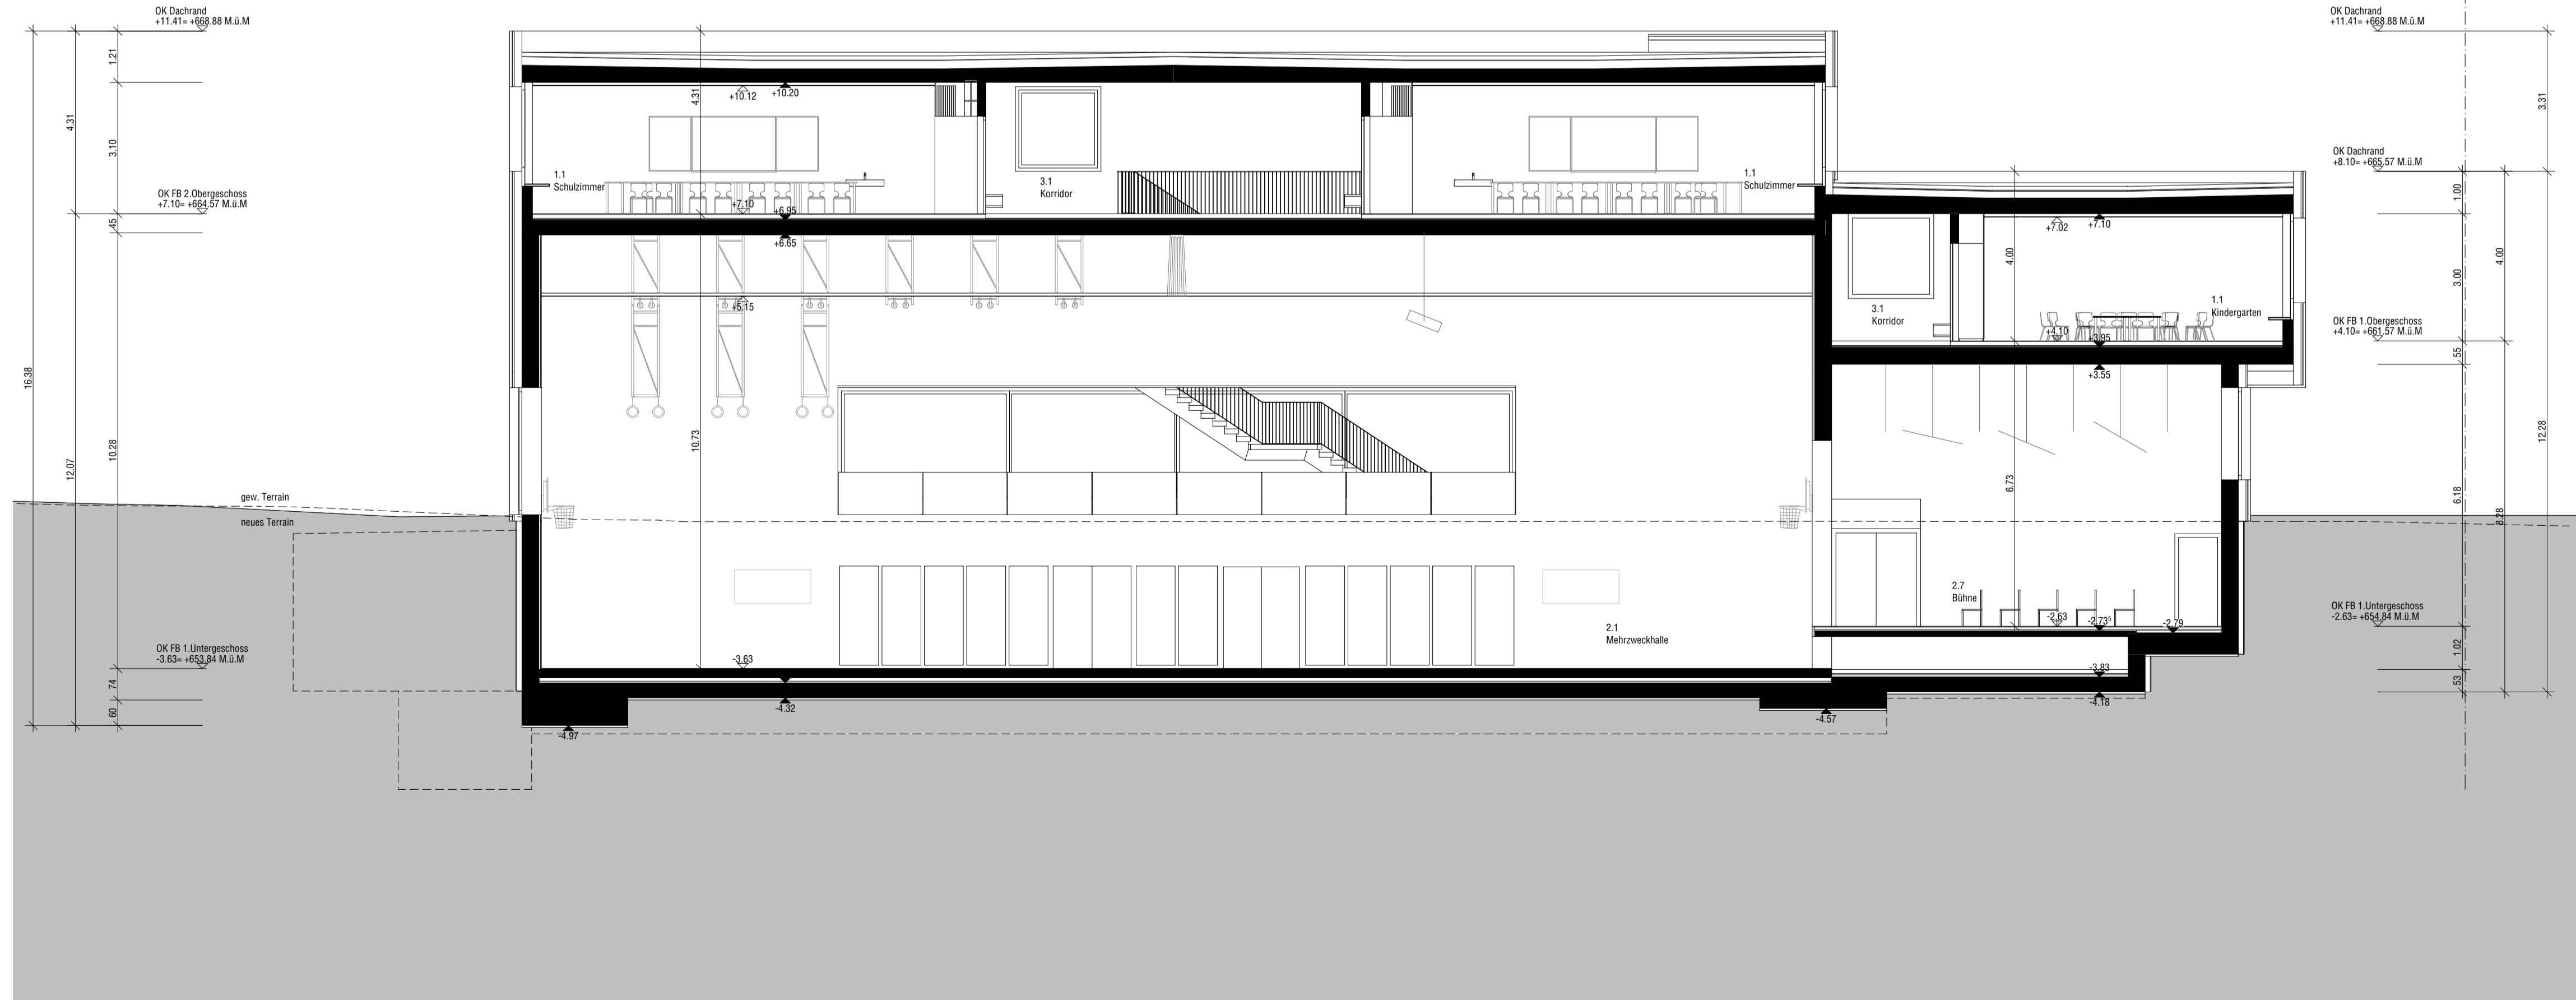

CHUR, 19.02.2019  
 ARCHITEKT:

LEGENDE:  
 BESTAND  
 ABRUCH  
 NEU

SCHNITT A-A

1:100

SCHNITT B-B

1:100